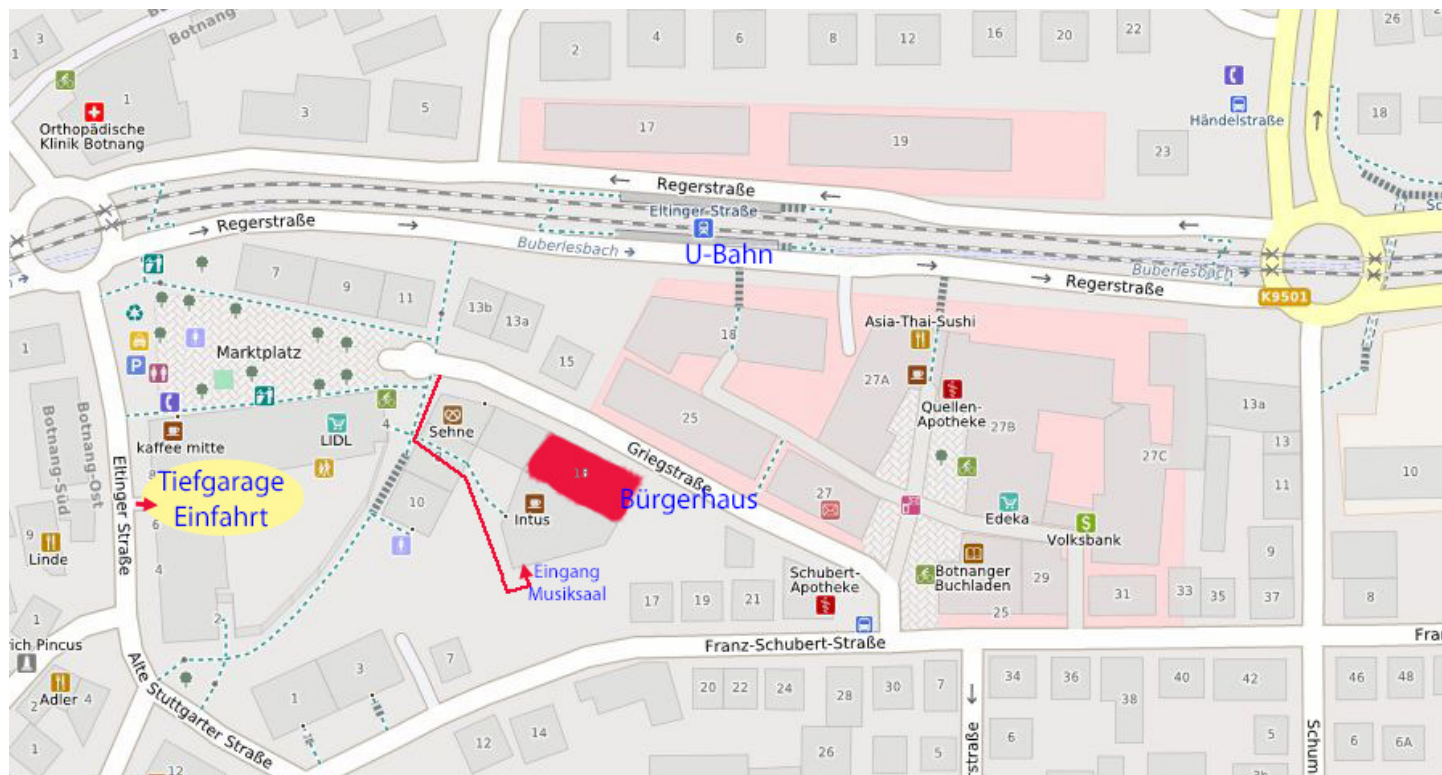

Bitte Name und Club angeben

Getränke, Kaffee und Kuchen werden kostengünstig von den Tamburins angeboten.
Aus ökologischen Gründen bitte **eigenes Geschirr** mitbringen.

Autobahn A81 (Ausfahrt Feuerbach) / A8 Autobahnkreuz Stuttgart
Öffentliche Anbindung: U2 (Haltestelle Eltinger Str.)