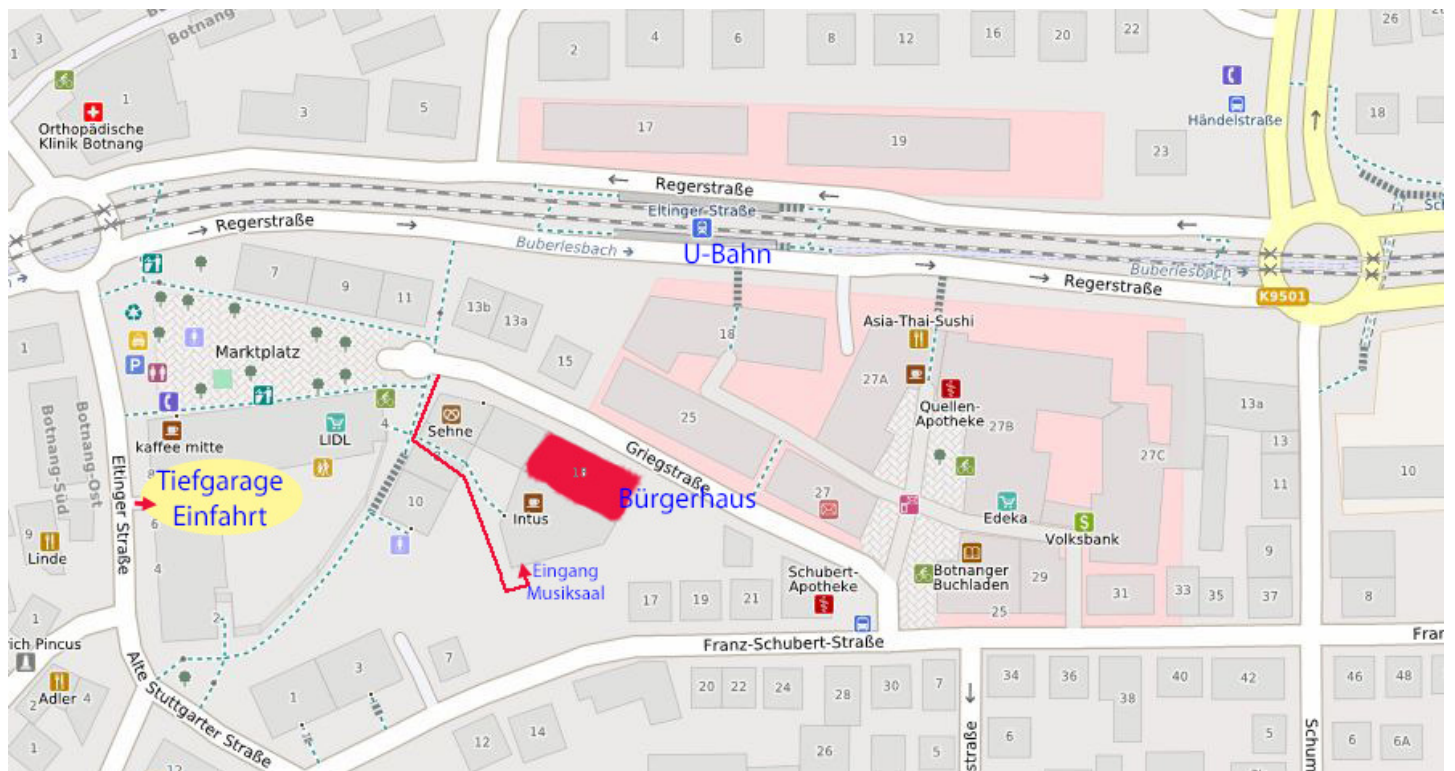

Getränke sind im Haus kostengünstig verfügbar.

Autobahn A81 (Ausfahrt Feuerbach) / A8 Autobahnkreuz Stuttgart
Öffentliche Anbindung: U2 (Haltestelle Eltinger Str.)